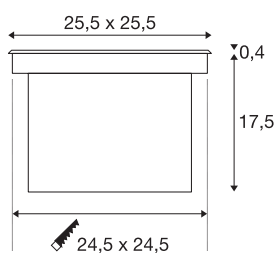

## DASAR 225

venkovní zapuštěné podlahové svítidlo, LED, 4000K, IP67, nerezová ocel 316, asymetrické, 34 W

Vysokonapěťové zemní zápustné svítidlo DASAR 255 LED SQUARE je pochozí a přesvědčí svým stínidlem z nerezové oceli a částečně satinovaným skleněným krytem. Díky svému stupni krytí IP 67 se ideálně hodí pro venkovní prostory. Otočná a výkyvná patice GU10 umožňuje flexibilní nasměrování světelného kužele. Venkovní zemní zápustné svítidlo LED tak poskytuje zajímavou světelnou náladu a nadchne dlouhou životností LED, která činí zhruba 25 000 hodin. Prohlédněte si venkovní svítidla přímo při použití a přesvědčte se na vlastní oči o zdařilém světelném zážitku.

## TECHNICKÁ DATA

Č. výrobku	229381
Kód IP	IP 65 / IP 67
Třída rázové pevnosti	IK 08
Rázová pevnost	5 Joule
Montáž	Montáž
Podrobnosti montáže	Podlaha
Mechanické zatížení	2 t
Primární jmenovité napětí	220-240V ~50/60Hz
Sekundární proud / napětí	750 mA
Třída ochrany	I
Příkon	31 W
Minimální teplota prostředí	-20 °C
Maximální teplota prostředí	35 °C
Úroveň rozběhového proudu	18.6 A
Doba trvání rozběhového proudu	240 μs
Teplota u skla (vyzařování světla)	41 °C
Stroboskopický efekt (SVM)	0.01
Lumen	1720 lm
Teplota barvy světla	4000 Kelvin
Barva	nerezová ocel
CRI	90
Data LXXBXX	L70B50

## Světelného Zdroje

791825	
--------	---

<b>Životnost</b>	50000 h
<b>Výstup světla</b>	nepřímé
<b>Délka</b>	25.5 cm
<b>Šířka</b>	25.5 cm
<b>Hloubka</b>	14.5 cm
<b>Hmotnost netto</b>	5.93 kg
<b>Celková hmotnost</b>	6.439 kg
<b>Tvar výřezu</b>	rohové
<b>Vestavná délka</b>	24.5 cm
<b>Vestavná šířka</b>	24.5 cm
<b>Vestavná hloubka</b>	17.5 cm
<b>BIG WHITE strana</b>	839