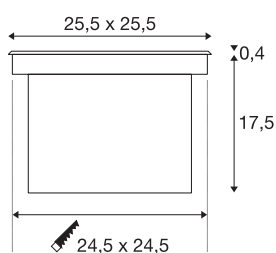

DASAR® 255

Outdoor Bodeneinbauleuchte, LED, 4000K, IP67, edelstahl 316, asymmetrisch, 34W

Die Hochvolt Bodeneinbauleuchte DASAR 255 LED SQUARE Bodenein- Bauleuchte ist begehbar und überzeugt mit ihrer Edelstahlblende und teilsatinieren Glasabdeckung. Hinzu kommt das hochwertige aus Edelstahl 316 und Glas gefertigte Gehäuse. Erleben Sie Licht mit SLV – seit 40 Jahren Ihr zuverlässiger Partner für Außenleuchten aller Art.

TECHNISCHE DATEN

Art. Nr.	229381
IP Code	IP 65 / IP 67
Schlagfestigkeitsklasse	IK 08
Schlagfestigkeit	5 Joule
Montage	Einbau
Montagedetails	Boden
Mechanische Belastung	2 t
Primäre Nennspannung	220-240V ~50/60Hz
Sekundär Strom / Spannung	750 mA
Schutzklasse	I
Wattage	31 W
minimale Umgebungstemperatur	-20 °C
maximale Umgebungstemperatur	35 °C
Höhe Einschaltstrom	18.6 A
Dauer Einschaltstrom	240 µs
Temperatur am Glas (Lichtaustritt)	41 °C
Stroboskop-Effekt (SVM)	0.01
Lumen	1720 lm
Lichtfarbtemperatur	4000 Kelvin
Farbe	edelstahl
CRI	90
LXXBXX Daten	L70B50

Lichtquelle

791825	
--------	-----------------------------------------------------------------------------------

Lebensdauer	50000 h
Länge	25.5 cm
Breite	25.5 cm
Tiefe	14.5 cm
Nettogewicht	5.93 kg
Bruttogewicht	6.439 kg
Ausschnittsform	quadratisch
Einbaulänge	24.5 cm
Einbaubreite	24.5 cm
Einbautiefe	17.5 cm
BIG WHITE Seite	839