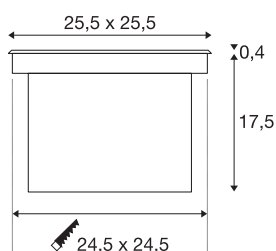

DASAR 225

utendørs nedfelt armatur, LED, 4000 K, IP67, rustfritt stål 316, asymmetrisk, 34 W

Den høyvolts nedfelte gulvarmaturen DASAR 255 LED SQUARE gulvnedfellingsarmatur er overtråkkbar og overbeviser med sin skjerm i rustfritt stål og delvis satinerte glassdekke. Takket være dens beskyttelsesgrad IP 67 egner den seg ideelt utendørs. Den sving- og dreibare GU-10-fatningen tillater fleksibel innstilling av lyskjeglen. Slik skaper den utendørs nedfelte armaturen LED en spennende lysstemning, og den imponerer med en lang LED-levetid på 30 000 timer. Opplev utendørsarmaturen i bruk og bli overbevist av en gjennomført fin lysopplevelse.

TEKNISKE DATA

Art.nr.	229381
EL nummer	3224158
IP-kode	IP 65 / IP 67
Slagfasthetsklasse	IK 08
Slagfasthet	5 Joule
Montering	Innfelt montering
Montering detaljer	Gulv
Mekanisk belastning	2 t
Primær merkespenning	220-240V ~50/60Hz
Sekundær strøm / spenning	750 mA
Kapslingsgrad	I
Systemeffekt	31 W
Minimal omgivelsestemperatur	-20 °C
Maksimal omgivelsestemperatur	35 °C
Høy innkoblingsstrøm	18.6 A
Varighet innkoblingsstrøm	240 µs
Temperatur ved glasset (lysutslipp)	41 °C
Strobeffekt (SVM)	0.01
Lysytelse	1720 lm
Lysfargetemperatur	4000 Kelvin
Farge	rustfritt stål
CRI	90

Lyskilde

791825	
--------	---

LXXBXX-data	L70B50
Levetid	50000 h
Lysåpning	indirekte
Lengde	25.5 cm
Bredde	25.5 cm
Dybde	14.5 cm
Nettvekt	5.93 kg
Bruttovekt	6.439 kg
Utsnittsfom	firkantet
Innfellingslengde	24.5 cm
Innfellingsbredde	24.5 cm
Innfellingsdybde	17.5 cm
BIG WHITE side	839