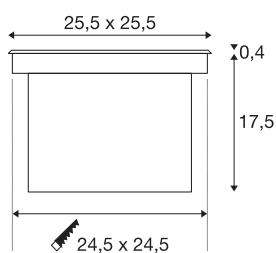

## DASAR 225

outdoor vloerinbouwarmatuur, led, 4000 K, IP67, roestvrij staal 316, asymmetrisch, 34W

De hoogvolt vloerinbouwarmatuur DASAR 225 LED SQUARE vloerinbouwarmatuur is beloopbaar en overtuigt met zijn roestvrijstalen afdekking en deels gesatineerde glazen afdekking. Dankzij de beschermingsgraad IP 67 is hij bijzonder geschikt voor buiten. De draai- en zwenkbare GU10 fitting maakt het mogelijk de lichtbundel flexibel uit te lijnen. Zo zorgt de vloerinbouwarmatuur voor buiten voor een spannende lichtsfeer, die overtuigt met een lange led-levensduur van 25.000 uur. Beleef de buitenarmatuur in actie en overtuig uzelf van een geslaagde lichtervaring.

## TECHNISCHE SPECIFICATIES

Art.nr.	229381
IP-code	IP 65 / IP 67
Slagvastheidsklasse	IK 08
Slagvastheid	5 Joule
Montage	Inbouw
Montagebeschrijving	Vloer
Mechanische belasting	2 t
Primaire nominale spanning	220-240V ~50/60Hz
Secundaire stroom / spanning	750 mA
Veiligheidsklasse	I
Wattage	31 W
minimale omgevingstemperatuur	-20 °C
maximale omgevingstemperatuur	35 °C
Niveau van inschakelstroom	18.6 A
Duur van inschakelstroom	240 µs
Temperatuur bij glas (lichtemissie)	41 °C
Stroboscopisch effect (SVM)	0.01
Lumen	1720 lm
Lichtkleurtemperatuur	4000 Kelvin
Kleur	roestvrij staal
CRI	90
LXXBXX gegevens	L70B50

## Lichtbron

791825	
--------	---

<b>Levensduur</b>	50000 h
<b>Lichtval</b>	indirect
<b>Lengte</b>	25.5 cm
<b>Breedte</b>	25.5 cm
<b>Diepte</b>	14.5 cm
<b>Nettogewicht</b>	5.93 kg
<b>Brutogewicht</b>	6.439 kg
<b>Vorm inbouwopening</b>	vierkant
<b>Inbouwlengte</b>	24.5 cm
<b>Inbouwbreedte</b>	24.5 cm
<b>Inbouwdiepte</b>	17.5 cm
<b>BIG WHITE pagina</b>	839