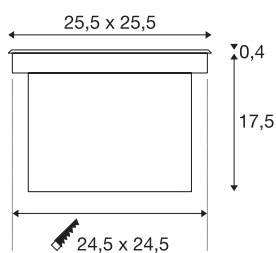

## DASAR 255

venkovní zapuštěné podlahové svítidlo, LED, 3000K, IP67, nerezová ocel 316, asymetrické, 34 W

Vysokonapětové zemní zápustné svítidlo DASAR 255 LED SQUARE je pochozí a přesvědčí svým stínidlem z nerezové oceli a částečně satinovaným skleněným krytem. Díky svému stupni krytí IP 67 se ideálně hodí pro venkovní prostory. Otočná a výkyvná patice GU10 umožňuje flexibilní nasměrování světelného kužele. Venkovní zemní zápustné svítidlo LED tak poskytuje zajímavou světelnou náladu a nadchne dlouhou životností LED, která činí zhruba 25 000 hodin. Prožijte světlo se značkou SLV, která je již 40 let vaším spolehlivým partnerem pro všechny druhy venkovních svítidel.

## TECHNICKÁ DATA

Č. výrobku	229383
Kód IP	IP 65 / IP 67
Třída rázové pevnosti	IK 08
Rázová pevnost	5 Joule
Montáž	Montáž
Podrobnosti montáže	Podlaha
Mechanické zatížení	2 t
Primární jmenovité napětí	220-240V ~50/60Hz
Sekundární proud / napětí	750 mA
Třída ochrany	I
Příkon	31 W
Minimální teplota prostředí	-20 °C
Maximální teplota prostředí	35 °C
Úroveň rozběhového proudu	18.6 A
Doba trvání rozběhového proudu	240 μs
Teplota u skla (vyzařování světla)	41 °C
Stroboskopický efekt (SVM)	0.01
Lumen	1660 lm
Teplota barvy světla	3000 Kelvin
Barva	nerezová ocel
CRI	90
Data LXXBXX	L70B50

## Světelného Zdroje

791822	
--------	---

<b>Životnost</b>	50000 h
<b>Výstup světla</b>	přímé
<b>Délka</b>	25.5 cm
<b>Šířka</b>	25.5 cm
<b>Hloubka</b>	14.5 cm
<b>Hmotnost netto</b>	5.854 kg
<b>Celková hmotnost</b>	6.516 kg
<b>Tvar výřezu</b>	rohové
<b>Vestavná délka</b>	24.5 cm
<b>Vestavná šířka</b>	24.5 cm
<b>Vestavná hloubka</b>	17.5 cm
<b>BIG WHITE strana</b>	839