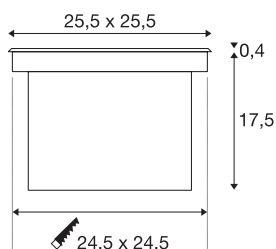

## TECHNISCHE DATEN

Art. Nr.	229383
IP Code	IP 65 / IP 67
Schlagfestigkeitsklasse	IK 08
Schlagfestigkeit	5 Joule
Montage	Einbau
Montagedetails	Boden
Mechanische Belastung	2 t
Primäre Nennspannung	220-240V ~50/60Hz
Sekundär Strom / Spannung	750 mA
Schutzklasse	I
Wattage	31 W
minimale Umgebungstemperatur	-20 °C
maximale Umgebungstemperatur	35 °C
Höhe Einschaltstrom	18.6 A
Dauer Einschaltstrom	240 µs
Temperatur am Glas (Lichtaustritt)	41 °C
Stroboskop-Effekt (SVM)	0.01
Lumen	1660 lm
Lichtfarbtemperatur	3000 Kelvin
Farbe	edelstahl
CRI	90
LXXBXX Daten	L70B50

## Lichtquelle

791822	
--------	---

<b>Lebensdauer</b>	50000 h
<b>Länge</b>	25.5 cm
<b>Breite</b>	25.5 cm
<b>Tiefe</b>	14.5 cm
<b>Nettogewicht</b>	5.854 kg
<b>Bruttogewicht</b>	6.516 kg
<b>Ausschnittsform</b>	quadratisch
<b>Einbaulänge</b>	24.5 cm
<b>Einbaubreite</b>	24.5 cm
<b>Einbautiefe</b>	17.5 cm
<b>BIG WHITE Seite</b>	839