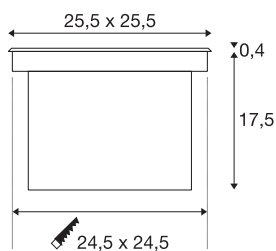

DASAR 255

utendørs nedfelt armatur, LED, 3000K, IP67, rustfritt stål 316, asymmetrisk, 34 W

Den overtråkbare høyvolts nedfelte gulvarmaturen DASAR 255 LED SQUARE gulvnedfellingsarmatur overbeviser med sin skjerm i rustfritt stål og delvis satinerte glassdekke. Takket være dens beskyttelsesgrad IP 67 egner den seg ideelt utendørs. Den sving- og dreibare GU10-fatningen tillater fleksibel innstilling av lyskjeglen. Slik skaper den utendørs nedfelte armaturen LED en spennende lysstemning, og den imponerer med en lang LED-levetid på 30 000 timer. Opplev lys med SLV – i 40 år din pålitelige partner for utendørsbelysning av alle slag.

TEKNISKE DATA

Art.nr.	229383
EL nummer	3224157
IP-kode	IP 65 / IP 67
Slagfasthetsklasse	IK 08
Slagfasthet	5 Joule
Montering	Innfelt montering
Montering detaljer	Gulv
Mekanisk belastning	2 t
Primær merkespenning	220-240V ~50/60Hz
Sekundær strøm / spenning	750 mA
Kapslingsgrad	I
Systemeffekt	31 W
Minimal omgivelsestemperatur	-20 °C
Maksimal omgivelsestemperatur	35 °C
Høy innkoblingsstrøm	18.6 A
Varighet innkoblingsstrøm	240 µs
Temperatur ved glasset (lysutslipp)	41 °C
Strobeffekt (SVM)	0.01
Lysytelse	1660 lm
Lysfargetemperatur	3000 Kelvin
Farge	rustfritt stål
CRI	90

Lyskilde

791822	
--------	---

LXXBXX-data	L70B50
Levetid	50000 h
Lysåpning	direkte
Lengde	25.5 cm
Bredde	25.5 cm
Dybde	14.5 cm
Nettvekt	5.854 kg
Bruttovekt	6.516 kg
Utsnittsfom	firkantet
Innfellingslengde	24.5 cm
Innfellingsbredde	24.5 cm
Innfellingsdybde	17.5 cm
BIG WHITE side	839