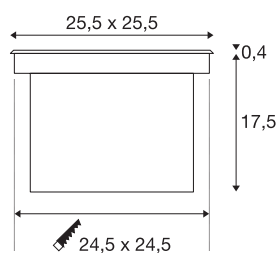

## DASAR 255

outdoor grondinbouwspot, LED, 3000K, IP67, roestvrij staal 316, asymmetrisch, 34W

De beloofbare hoogspanningsvloerinbouwarmatuur DASAR 255 LED SQUARE overtuigt met haar roestvrijstalen sierlijst en deels gesatineerde glazen afdekking. Door zijn beschermingsklasse IP 67 is hij ideaal voor gebruik in de buitenruimte. De draai- en zwenkbare GU10 fitting maakt een flexibele uitlijning van de lichtkegel mogelijk. Zo creëert de led outdoor vloerinbouwarmatuur een spannende lichtsfeer die overtuigt met een lange levensduur van de leds van 25.000 uur. Beleef licht met SLV - al 40 jaar uw betrouwbare partner voor alle soorten buitenarmaturen.

## TECHNISCHE GEGEVENS

Art.nr.	229383
IP-code	IP 65 / IP 67
Schokbestendigheidsklasse	IK 08
Schokbestendigheid	5 Joule
Montage	inbouw
Montagebeschrijving	grond
Mechanische belasting	2 t
Primaire nominale spanning	220-240V ~50/60Hz
Secundaire stroom/spanning	750 mA
Beschermingsklasse	I
Wattage	31 W
minimale omgevingstemperatuur	-20 °C
maximale omgevingstemperatuur	35 °C
Niveau van inschakelstroom	18.6 A
Duur van inschakelstroom	240 µs
Temperatuur bij glas (lichtemissie)	41 °C
Stroboscopisch effect (SVM)	0.01
Lumen	1660 lm
Lichtkleurtemperatuur	3000 Kelvin
Kleur	roestvrij staal
CRI	90
LXXBXX-gegevens	L70B50

## Lichtbron

791822	
--------	---

Levensduur	50000 h
Lichtuitlaat	direct
Lengte	25.5 cm
Breedte	25.5 cm
Diepte	14.5 cm
Nettogewicht	5.854 kg
Brutogewicht	6.516 kg
Uitsparingsvorm	hoekig
Inbouwlengte	24.5 cm
Inbouwbreedte	24.5 cm
Inbouwdiepte	17.5 cm
<b>BIG WHITE pagina</b>	839