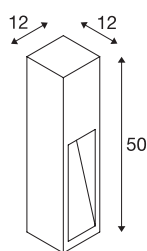

RUSTY® SLOT 50

Outdoor Standleuchte, TC-DSE, IP44, stahl gerostet, L/B/H 12/12/50 cm, max. 11W

Die indirekt abstrahlenden Standleuchten der RUSTY SLOT Serie überzeugen durch Ihre außergewöhnliche Rostoptik. Diese wird durch eine spezielle chemische Behandlung des verwendeten FeCSi-Stahles erreicht. Dadurch wird die Leuchte zum Unikat und zur absoluten Besonderheit in jeder Installation. Durch Schutzart IP44 ist sie für den Außenbereich geeignet. Optional ist ein Erdspeiß sowie eine Verbindungsbox zum sicheren, elektrischem Anschluss im quadratischen Leuchtschaft verfügbar. Der Anschluss der zwei verfügbaren Versionen erfolgt jeweils an 230V Netzspannung.

TECHNISCHE DATEN

Art. Nr.	229410
Fassung	E27
Anzahl Fassungen	1
IP Code	IP 44
Montage	Aufbau
Montagedetails	Boden
Primäre Nennspannung	220-240V ~50/60Hz
Schutzklasse	II
Wattage	11 W
Farbe	rost
Lichtstärkeverteilung	asymmetrisch
Lichtaustritt	direkt
Länge	12 cm
Breite	12 cm
Höhe	50 cm
Nettogewicht	12.37 kg
Bruttogewicht	12.816 kg
BIG WHITE Seite	641

Leuchtmittlempfehlung

1005290	T38 E27 , LED Leuchtmittel weiß 8W 4000K CRI90 240°
1005289	T38 E27 , LED Leuchtmittel weiß 8W 3000K CRI90 240°

Zubehör

231230	ERDSPIESS , für GRAFIT, RUSTY SLOT, LOGS Standleuchte, Stahl verzinkt, Länge 48cm
228730	VERBINDUNGSBOX , IP68, 3-polig