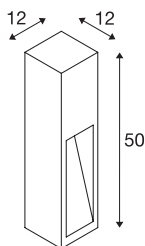

RUSTY® SLOT 50

pullert, TC-DSE, IP44, rustet jern, L/B/H 12/12/50 cm, maks. 11W

Pullerter i RUSTY® SLOT-serien stråler indirekte og overbeviser med sin uvanlige rust-look. Dette oppnås med en spesiell kjemisk behandling av FeCSi-stålet som er brukt i armaturet. Dette gjør armaturene unike og helt spesielle i enhver installasjon. Med kapslingsklasse IP44 er den egnet til utendørs bruk. Et jordspyd samt en koblingsboks for sikker elektrisk tilkobling i den kvadratiske armaturfoten finnes som ekstrautstyr. Alle variantene som er i handel, kobles til 230 V nettspenning.

TEKNISKE DATA

Art.nr.	229410
EL nummer	3209973
Sokkel	E27
Antall lyskilder	1
IP-kode	IP 44
Montering	Utenpåliggende montering
Montering detaljer	Gulv
Primær merkespenning	220-240V ~50/60Hz
Kapslingsgrad	II
Systemeffekt	11 W
Farge	rust
Lysstyrkefordeling	asymmetrisk
Lysåpning	direkte
Lengde	12 cm
Bredde	12 cm
Høyde	50 cm
Nettvekt	12.37 kg
Bruttovekt	12.816 kg
BIG WHITE side	641

Tilbehør

1005290	T38 E27 , LED-lyskilde hvit 8 W 4000 K CRI90 240 °
1005289	T38 E27 , LED-lyskilde hvit 8 W 3000 K CRI90 240 °

Tilbehør og lyspæreanbefaling

231230	JORDSPYD , for GRA- FIT, RUSTY® SLOT, LOGS stålampe, galva- nisert stål, lengde 48 cm
228730	KOBLINGSBOKS , 3-po- let, IP68