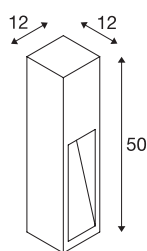

RUSTY SLOT 50

outdoor staanlamp, TC-DSE, IP44, ijzer geroest, L/B/H 12/12/50 cm, max. 11W

De indirect afstralende staanlampen uit de RUSTY SLOT reeks overtuigen door hun buitengewone roestoptiek. Deze optiek wordt bereikt door een speciale chemische behandeling van het gebruikte FeCSi-staal. Daardoor is de lamp uniek en geeft ze elke lichtinstallatie iets heel bijzonders. Dankzij beschermklasse IP44 is ze geschikt voor gebruik buiten. Als optie zijn een grondpin en een verbindingsdoos verkrijgbaar voor een veilige, elektrische aansluiting in de vierkante lampschacht. De lampen, in beide beschikbare uitvoeringen, worden rechtstreeks aangesloten op 230V netspanning.

TECHNISCHE GEGEVENS

Art.nr.	229410
Fitting	E27
Aantal fittingen	1
IP-code	IP 44
Montage	opbouw
Montagebeschrijving	grond
Primaire nominale spanning	220-240V ~50/60Hz
Beschermingsklasse	II
Wattage	11 W
Kleur	roest
Lichtsterkteverdeling	asymmetrisch
Lichtuitlaat	direct
Lengte	12 cm
Breedte	12 cm
Hoogte	50 cm
Nettogewicht	12.37 kg
Brutogewicht	12.816 kg
BIG WHITE pagina	641

Aanbevolen Lichtbron

1005290	T38 E27 , led armatuur wit 8W 4000K CRI90 240°
1005289	T38 E27 , led armatuur wit 8W 3000K CRI90 240°

Toebehoren

231230	GRONDPIN , voor GRA- FIT, RUSTY SLOT, LOGS staanlamp, staal verzinkt, lengte 48 cm
228730	VERBINDINGSDOOS , 3-polig, IP68