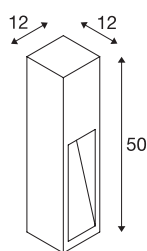

RUSTY SLOT 50

luminária de apoio para exteriores, TC-DSE, IP44, aço enferrujado, C/L/A 12/12/50 cm máx. 11W

As luminárias de apoio de projeção indireta da série RUSTY SLOT persuadem através da sua aparência de ferrugem invulgar. Esta é alcançada através do tratamento especial químico do aço FeCSi utilizado. Desta forma, este objeto de iluminação torna-se exclusivo e absolutamente especial em cada instalação. Devido à sua classe de proteção IP44, é adequada para áreas exteriores. Opcionalmente, existe uma estaca e uma caixa de ligação para uma ligação elétrica segura na haste quadrada da luminária. A ligação dos dois modelos disponíveis é respetivamente efetuada a uma tensão de rede de 230V.

DADOS TÉCNICOS

Ref. n.º	229410
Casquilho	E27
Número de tomadas	1
IP Code	IP 44
Montagem	Montagem à superfície
Pormenores da montagem	Chão
Tensão nominal primária	220-240V ~50/60Hz
Classe de proteção	II
Potência	11 W
Cor	ferrugem
Distribuição da intensidade luminosa	assimétrico
Saída de luz	direto
Comprimento	12 cm
Largura	12 cm
Altura	50 cm
Peso líquido	12.37 kg
Peso bruto	12.816 kg
Página BIG WHITE	641

Recomendações

1005290	T38 E27 , fonte de luz LED branco 8 W 4000 K CRI90 240°
1005289	T38 E27 , fonte de luz LED branco 8 W 3000 K CRI90 240°

Acessórios

231230	ESTACA , para candeeiros de apoio GRAFIT, RUSTY SLOT e LOGS, aço galvanizado, comprimento 48 cm
228730	CAIXA DE LIGAÇÃO , 3 polos, IP68