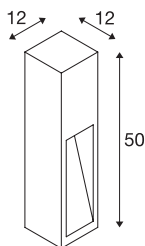

RUSTY SLOT 50

уличный напольный светильник, TC-DSE, IP44, металл с эффектом ржавчины, Д/Ш/В 12/12/50 см, макс. 11 Вт

Напольные светильники отраженного света серии RUSTY SLOT отличаются необычной оптикой с эффектом ржавчины. Он достигается за счет специальной химической обработки используемой стали FeCSi. Это придает светильнику уникальность и превращает его в настоящую изюминку любого пространства. Светильник имеет степень защиты IP44 и может использоваться вне помещений. Опционально доступны колышек для крепления в грунт и соединительная коробка для безопасного электрического подключения внутри квадратного стержня светильника. Светильник доступен в двух версиях, предназначен для подключения к электросети напряжением 230 В.

Технические характеристики

Тов. №	229410
Патрон	E27
Количество патронов	1
IP Code	IP 44
Сборка	Накладной
Детали сборки	Пол
Номинальное первичное напряжение	220-240V ~50/60Hz
Класс защиты	II
Мощность	11 W
Цвет	с эффектом ржавчины
Распределение силы света	асимметричный
Световое отверстие	прямой
Длина	12 см
Ширина	12 см
Высота	50 см
Вес нетто	12.37 kg
вес брутто	12.816 kg
BIG WHITE Seite	641