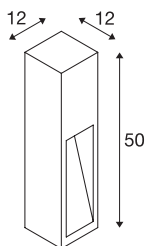

RUSTY SLOT 50

zunanja samostoječa svetilka, TC-DSE, IP44, rjasto železo, D/Š/V 12/12/50 cm, maks. 11W

Samostoječe svetilke linije RUSTY SLOT s posrednim svetljenjem vas bodo prepričale s svojim izjemnim rjastim videzom. Ta videz dosežejo s posebno kemično obdelavo FeCSi jekla. Tako svetilka postane zanimiv unikat ne glede na to, kam jo namestite. Spada v zaščitni razred IP44, zato je primerna za zunanjo uporabo. Dodatno sta na voljo ozemljitveni klin in povezovalna škatla za varno hranjenje v kvadratni cevi svetilke. Svetilka, ki je na voljo v dveh različicah, se priklopi na omrežje z napetostjo 230 V.

TEHNIČNI PODATKI

Št. art.	229410
Okov	E27
Število okovov	1
IP koda	IP 44
Montaža	Nadgradnja
Podrobnosti montaže	Dno
Primarna nazivna napetost	220-240V ~50/60Hz
Zaščitni razred	II
El. moč	11 W
Barva	rjasta
Razporeditev svetilnosti	nesimetrična
Svetenje	neposredno
Dolžina	12 cm
Širina	12 cm
Višina	50 cm
Neto teža	12.37 kg
Bruto teža	12.816 kg
BIG WHITE Stran	641

Priporočilo za žarnico

1005290	T38 E27 , LED-svetilo, belo 8 W 4000 K CRI90 240°
1005289	T38 E27 , LED-svetilo, belo 8 W 3000 K CRI90 240°

Dodatki

231230	OZEMLJITVENI KLIN , za GRAFIT, RUSTY SLOT, LOGS samosto- ječo svetilko, pocinkano jeklo, dolžina 48 cm
228730	POVEZOVALNA ŠKAT- LA , 3-polna, IP68