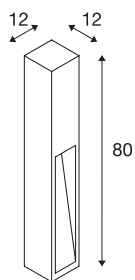

RUSTY SLOT 80

venkovní stojací lampa, TC-DSE, IP44, rezavé ocel,
D/Š/V 12/12/80 cm, max. 11 W

Nepřímo zaměřené stojací lampy řady RUSTY SLOT přesvědčí nezvyklým rezavým vzhledem. Tato se dosahuje pomocí speciální chemické úpravy používané oceli FeCSi. Tím je svítidlo unikátní a je absolutní zvláštností při každé instalaci. Díky krytí IP44 je vhodná pro venkovní oblast. Volitelně jsou bodec i spojovací box k bezpečnému elektrickému připojení k dispozici v kruhovém sloupku svítidla. Připojení dvou verzí, které jsou k dispozici, se provádí vždy k síťovému napětí 230 V.

TECHNICKÁ DATA

Č. výrobku	229411
Objímka	E27
Počet objímek	1
Kód IP	IP 44
Montáž	Nástavba
Podrobnosti montáže	Podlaha
Primární jmenovité napětí	220-240V ~50/60Hz
Třída ochrany	II
Příkon	11 W
Barva	rezavá
Svítivost	asymetrický
Výstup světla	přímé
Délka	12 cm
Šířka	12 cm
Výška	80 cm
Hmotnost netto	15.821 kg
Celková hmotnost	16.434 kg
BIG WHITE strana	641

Doporučená žárovka

1005290	T38 E27 , LED světelný zdroj bílý 8 W 4000 K CRI 90 240°
1005289	T38 E27 , LED světelný zdroj bílý 8 W 3000 K CRI 90 240°

Příslušenství

231230	TRN DO země , pro GRAFIT, RUSTY SLOT, LOGS stojací lampa, pozinkovaná ocel, délka 48 cm
228730	SPOJOVACÍ BOX , 3pólový, IP68