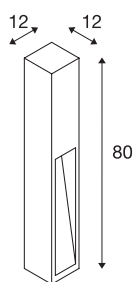

RUSTY® SLOT 80

Outdoor Standleuchte, TC-DSE, IP44, stahl gerostet, L/B/H 12/12/80 cm, max. 11W

Die indirekt abstrahlenden Standleuchten der RUSTY SLOT Serie überzeugen durch Ihre außergewöhnliche Rostoptik. Diese wird durch eine spezielle chemische Behandlung des verwendeten FeCSI-Stahles erreicht. Dadurch wird die Leuchte zum Unikat und zur absoluten Besonderheit in jeder Installation. Durch Schutzart IP44 ist sie für den Außenbereich geeignet. Optional ist ein Erdspeiß sowie eine Verbindungsbox zum sicheren, elektrischem Anschluss im quadratischen Leuchtenschaft verfügbar. Der Anschluss der zwei verfügbaren Versionen erfolgt jeweils an 230V Netzspannung.

TECHNISCHE DATEN

Art. Nr.	229411
Fassung	E27
Anzahl Fassungen	1
IP Code	IP 44
Montage	Aufbau
Montagedetails	Boden
Primäre Nennspannung	220-240V ~50/60Hz
Schutzklasse	II
Wattage	11 W
Farbe	rost
Lichtstärkeverteilung	asymmetrisch
Lichtaustritt	direkt
Länge	12 cm
Breite	12 cm
Höhe	80 cm
Nettogewicht	15.821 kg
Bruttogewicht	16.434 kg
BIG WHITE Seite	641

Leuchtmittlempfehlung

1005290	T38 E27 , LED Leuchtmittel weiß 8W 4000K CRI90 240°
1005289	T38 E27 , LED Leuchtmittel weiß 8W 3000K CRI90 240°

Zubehör

231230	ERDSPIESS , für GRAFIT, RUSTY SLOT, LOGS Standleuchte, Stahl verzinkt, Länge 48cm
228730	VERBINDUNGSBOX , IP68, 3-polig