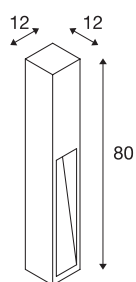

Borne outdoor RUSTY SLOT 80

TC-DSE, IP44, acier rouillé, 12 x 12 x 80 cm (Lxlxh), max. 11 W

Les bornes à éclairage indirect de la série RUSTY SLOT convainquent par leur aspect rouillé exceptionnel. Cet aspect est obtenu par un traitement chimique spécial de l'acier FeCSi utilisé. Il confère au lampadaire un look unique et contribue à la spécificité de chaque installation. L'indice de protection IP44 signifie que ce luminaire peut être placé à l'extérieur. A titre optionnel, un piquet et une boîte de jonction sont disponibles pour le raccordement électrique fiable dans la tige carrée. Le raccordement des deux modèles disponibles se fait directement au réseau 230 V.

INFORMATIONS TECHNIQUES

| | |
|--------------------------------------|-------------------|
| N° art. | 229411 |
| Douille | E27 |
| Nombre de douilles | 1 |
| Code IP | IP 44 |
| Montage | Apparent |
| Infos de montage | Sol |
| Tension nominale primaire | 220-240V ~50/60Hz |
| Indice de protection | II |
| Wattage | 11 W |
| Coloris | rouille |
| Répartition de l'intensité lumineuse | asymétrique |
| Faisceau lumineux | direct |
| Longueur | 12 cm |
| Largeur | 12 cm |
| Hauteur | 80 cm |
| Poids net | 15.821 kg |
| Poids brut | 16.434 kg |
| BIG WHITE, page | 641 |

Ampoules Recommandés

| | |
|---------|--|
| 1005290 | T38 E27 , ampoule LED blanche 8 W 4000 K IRC 90 240° |
| 1005289 | T38 E27 , ampoule LED blanche 8 W 3000 K IRC 90 240° |

Accessoires

| | |
|--------|---|
| 231230 | PIQUET pour lampadaire GRAFIT , RUSTY SLOT, LOGS, acier galvanisé, 48 cm de long |
| 228730 | BOÎTIER DE CONNEXI- ON , 3 pôles, IP68 |