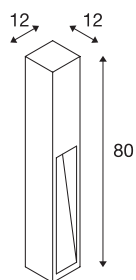

RUSTY® SLOT 80

borne extérieure, fonte rouillée, E27, 11W max, IP44

Les lampadaires à éclairage indirect de la série RUSTY SLOT séduisent par leur aspect rouillé original. Il est obtenu par un traitement chimique spécial de l'acier FeCSi utilisé. Cela fait de chaque luminaire un objet unique et vraiment original dans votre installation. Adapté pour l'extérieur grâce à l'indice de protection IP44. Accessoires disponibles en option : piquet et boîte de connexion pour un raccordement électrique sécurisé dans le pied carré. Raccordement électrique des deux versions disponibles sur tension secteur 230V. Nous préconisons de rincer abondamment les luminaires après l'installation pour enlever le surplus de poudre de rouille. La rouille est un processus naturel, la texture et l'aspect évolue dans le temps selon l'exposition et les intempéries, c'est pourquoi chaque Rusty est unique.

INFORMATIONS TECHNIQUES

Réf.	229411
Douille	E27
Nombre de douilles	1
Code IP	IP 44
Montage	En saillie
Détails de montage	Sol
Tension nominale primaire	220-240V ~50/60Hz
Classe de protection	II
Puissance en watts	11 W
Coloris	rouille
Répartition de l'intensité lumineuse	asymétrique
Sortie lumineuse	direct
Longueur	12 cm
Largeur	12 cm
Hauteur	80 cm
Poids net	15.821 kg
Poids brut	16.434 kg
Page du BIG WHITE	641

Source Préconisée

1005290	T38 E27 , ampoule LED, blanc, 8 W, 4000 K, IRC90, 240°
1005289	T38 E27 , ampoule LED, blanc, 8 W, 3000 K, IRC90, 240°

Accessoires

231230	Piquet , extérieur, gris argent
228730	Boîte de connexion , extérieur, 3 pôles, noir, IP68