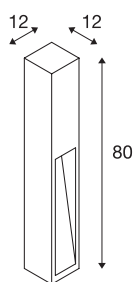

## RUSTY SLOT 80

lampada da terra, Outdoor TC-DSE, IP44, ferro arrugginito, L/La/H 12/12/80 cm, max. 11W

Le lampade da terra ad emissione indiretta della serie RUSTY SLOT convincono grazie al loro particolarissimo look effetto ruggine che viene ottenuto con uno speciale trattamento chimico dell'acciaio FeCSi utilizzato. La lampada diventa così un pezzo unico, che rende esclusiva qualsiasi ambientazione. La lampada è adatta anche per l'uso esterno grazie al grado di protezione IP44. Come optional sono disponibili un picchetto e una scatola da incasso per un collegamento elettrico sicuro nello stelo quadrato. Le due versioni disponibili si collegano alla rete elettrica da 230V.

## DATI TECNICI

Articolo	229411
Attacco	E27
Numero di attacchi	1
Codice IP	IP 44
Montaggio	Superficie
Dettagli di montaggio	Pavimento
Tensione nominale primaria	220-240V ~50/60Hz
Classe isolamento	II
Wattaggio	11 W
Colore	ruggine
Distribuzione dell'intensità luminosa	asimmetrico
Emissione	diretto
Lunghezza	12 cm
Larghezza	12 cm
Altezza	80 cm
Peso netto	15.821 kg
Peso lordo	16.434 kg
BIG WHITE pagina	641

## Accessori

231230	PICCHETTO , per lampade da terra GRAFIT, RUSTY SLOT, LOGS, acciaio galvanizzato, lunghezza 48 cm
228730	SCATOLA DI COLLEGAMENTO , 3 poli, IP68