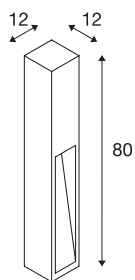

RUSTY® SLOT 80

pullert, TC-DSE, IP44, rustet jern, L/B/H 12/12/80 cm, maks. 11 W

Pullerter i RUSTY® SLOT-serien stråler indirekte og overbeviser med sin uvanlige rust-look. Dette oppnås med en spesiell kjemisk behandling av FeCSi-stålet som er brukt i armaturet. Dette gjør armaturene unike og helt spesielle i enhver installasjon. Med kapslingsklasse IP44 er den egnet til utendørs bruk. Et jordspyd samt en koblingsboks for sikker elektrisk tilkobling i den kvadratiske armaturfoten finnes som ekstrautstyr. Alle variantene som er i handel, kobles til 230 V nettspenning.

TEKNISKE DATA

Art.nr.	229411
EL nummer	3209974
Sokkel	E27
Antall lyskilder	1
IP-kode	IP 44
Montering	Utenpåliggende montering
Montering detaljer	Gulv
Primær merkespenning	220-240V ~50/60Hz
Kapslingsgrad	II
Systemeffekt	11 W
Farge	rust
Lysstyrkefordeling	asymmetrisk
Lysåpning	direkte
Lengde	12 cm
Bredde	12 cm
Høyde	80 cm
Nettvekt	15.821 kg
Bruttovekt	16.434 kg
BIG WHITE side	641

Tilbehør

1005290	T38 E27 , LED-lyskilde hvit 8 W 4000 K CRI90 240 °
1005289	T38 E27 , LED-lyskilde hvit 8 W 3000 K CRI90 240 °

Tilbehør og lyspæreanbefaling

231230	JORDSPYD , for GRA- FIT, RUSTY® SLOT, LOGS stålampe, galva- nisert stål, lengde 48 cm
228730	KOBLINGSBOKS , 3-po- let, IP68