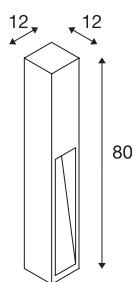

## RUSTY SLOT 80

outdoor staanlamp, TC-DSE, IP44, ijzer geroest, L/B/H 12/12/80 cm, max. 11W

De indirect afstralende staanlampen uit de RUSTY SLOT reeks overtuigen door hun buitengewone roestoptiek. Deze optiek wordt bereikt door een speciale chemische behandeling van het gebruikte FeCSI-staal. Daardoor is de lamp uniek en geeft ze elke lichtinstallatie iets heel bijzonders. Dankzij beschermklasse IP44 is ze geschikt voor gebruik buiten. Als optie zijn een grondpin en een verbindingsdoos verkrijgbaar voor een veilige, elektrische aansluiting in de vierkante lampschacht. De lampen, in beide beschikbare uitvoeringen, worden rechtstreeks aangesloten op 230V netspanning.

## TECHNISCHE GEGEVENS

Art.nr.	229411
Fitting	E27
Aantal fittingen	1
IP-code	IP 44
Montage	opbouw
Montagebeschrijving	grond
Primaire nominale spanning	220-240V ~50/60Hz
Beschermingsklasse	II
Wattage	11 W
Kleur	roest
Lichtsterkteverdeling	asymmetrisch
Lichtuitlaat	direct
Lengte	12 cm
Breedte	12 cm
Hoogte	80 cm
Nettogewicht	15.821 kg
Brutogewicht	16.434 kg
BIG WHITE pagina	641

## Toebehoren

231230	GRONDPIN , voor GRA- FIT, RUSTY SLOT, LOGS staanlamp, staal verzinkt, lengte 48 cm
228730	VERBINDINGSDOOS , 3-polig, IP68