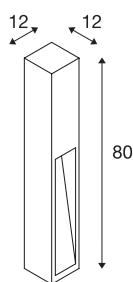

## RUSTY SLOT 80

lampa podłogowa outdoor, TC-DSE, IP44, żelazo żarzewiałe, D/S/W 12/12/80 cm, maks. 11W

Lampy podłogowe o oświetleniu pośrednim z serii RUSTY SLOT zachwycają swoim niezwykłym rdzawym wyglądem. Został on osiągnięty poprzez specjalną obróbkę chemiczną zastosowanej stali FeCSi. Dzięki temu lampa jest unikatowa i absolutnie wyjątkowa w każdej instalacji. Dzięki stopniowi ochrony IP44 nadaje się do użytku na zewnątrz. Opcjonalnie dostępny jest kołek do wbijania w grunt oraz skrzynka przyłączeniowa zapewniająca bezpieczne połączenie elektryczne w kwadratowym trzonie lampy. Dwie dostępne wersje podłącza się do napięcia sieciowego 230V.

## DANE TECHNICZNE

Nr artykułu	229411
Oprawa	E27
Liczba opraw	1
Kod IP	IP 44
Montaż	Wersja natynkowa
Szczegóły dotyczące montażu	Wersja podłogowa
Pierwotne napięcie znamionowe	220-240V ~50/60Hz
Klasy ochrony	II
Wydajność	11 W
Kolor	rdza
Rozkład natężenia oświetlenia	Asymetryczne
Emisja światła	bezpośrednie
Długość	12 cm
Szerokość	12 cm
Wysokość	80 cm
Waga netto	15.821 kg
Waga brutto	16.434 kg
Strona BIG WHITE	641