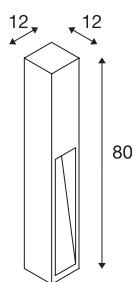

RUSTY SLOT 80

luminária de apoio para exteriores, TC-DSE, IP44, aço enferrujado, C/L/A 12/12/80 cm máx. 11W

As luminárias de apoio de projeção indireta da série RUSTY SLOT persuadem através da sua aparência de ferrugem invulgar. Esta é alcançada através do tratamento especial químico do aço FeCSi utilizado. Desta forma, este objeto de iluminação torna-se exclusivo e absolutamente especial em cada instalação. Devido à sua classe de proteção IP44, é adequada para áreas exteriores. Opcionalmente, existe uma estaca e uma caixa de ligação para uma ligação elétrica segura na haste quadrada da luminária. A ligação dos dois modelos disponíveis é respetivamente efetuada a uma tensão de rede de 230V.

DADOS TÉCNICOS

Ref. n.º	229411
Casquilho	E27
Número de tomadas	1
IP Code	IP 44
Montagem	Montagem à superfície
Pormenores da montagem	Chão
Tensão nominal primária	220-240V ~50/60Hz
Classe de proteção	II
Potência	11 W
Cor	ferrugem
Distribuição da intensidade luminosa	assimétrico
Saída de luz	direto
Comprimento	12 cm
Largura	12 cm
Altura	80 cm
Peso líquido	15.821 kg
Peso bruto	16.434 kg
Página BIG WHITE	641

Recomendações

1005290	T38 E27 , fonte de luz LED branco 8 W 4000 K CRI90 240°
1005289	T38 E27 , fonte de luz LED branco 8 W 3000 K CRI90 240°

Acessórios

231230	ESTACA , para candeeiros de apoio GRAFIT, RUSTY SLOT e LOGS, aço galvanizado, comprimento 48 cm
228730	CAIXA DE LIGAÇÃO , 3 polos, IP68