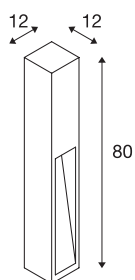

RUSTY SLOT 80

уличный напольный светильник, TC-DSE, IP44, металл с эффектом ржавчины, Д/Ш/В 12/12/80 см, макс. 11 Вт

Напольные светильники отраженного света серии RUSTY SLOT отличаются необычной оптикой с эффектом ржавчины. Он достигается за счет специальной химической обработки используемой стали FeCSi. Это придает светильнику уникальность и превращает его в настоящую изюминку любого пространства. Светильник имеет степень защиты IP44 и может использоваться вне помещений. Опционально доступны колышек для крепления в грунт и соединительная коробка для безопасного электрического подключения внутри квадратного стержня светильника. Светильник доступен в двух версиях, предназначен для подключения к электросети напряжением 230 В.

Технические характеристики

Тов. №	229411
Патрон	E27
Количество патронов	1
IP Code	IP 44
Сборка	Накладной
Детали сборки	Пол
Номинальное первичное напряжение	220-240V ~50/60Hz
Класс защиты	II
Мощность	11 W
Цвет	с эффектом ржавчины
Распределение силы света	асимметричный
Световое отверстие	прямой
Длина	12 см
Ширина	12 см
Высота	80 см
Вес нетто	15.821 kg
вес брутто	16.434 kg
BIG WHITE Seite	641