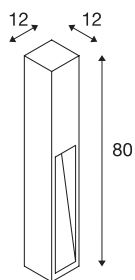

RUSTY SLOT 80

zunanja samostoječa svetilka, TC-DSE, IP44, rjasto železo, D/Š/V 12/12/80 cm, maks. 11W

Samostoječe svetilke linije RUSTY SLOT s posrednim svetljenjem vas bodo prepričale s svojim izjemnim rjastim videzom. Ta videz dosežejo s posebno kemično obdelavo FeCSi jekla. Tako svetilka postane zanimiv unikat ne glede na to, kam jo namestite. Spada v zaščitni razred IP44, zato je primerna za zunanjo uporabo. Dodatno sta na voljo ozemljitveni klin in povezovalna škatla za varno hranjenje v kvadratni cevi svetilke. Svetilka, ki je na voljo v dveh različicah, se priklopi na omrežje z napetostjo 230 V.

TEHNIČNI PODATKI

Št. art.	229411
Okov	E27
Število okovov	1
IP koda	IP 44
Montaža	Nadgradnja
Podrobnosti montaže	Dno
Primarna nazivna napetost	220-240V ~50/60Hz
Zaščitni razred	II
El. moč	11 W
Barva	rjasta
Razporeditev svetilnosti	nesimetrična
Svetenje	neposredno
Dolžina	12 cm
Širina	12 cm
Višina	80 cm
Neto teža	15.821 kg
Bruto teža	16.434 kg
BIG WHITE Stran	641

Priporočilo za žarnico

1005290	T38 E27 , LED-svetilo, belo 8 W 4000 K CRI90 240°
1005289	T38 E27 , LED-svetilo, belo 8 W 3000 K CRI90 240°

Dodatki

231230	OZEMLJITVENI KLIN , za GRAFIT, RUSTY SLOT, LOGS samosto- ječo svetilko, pocinkano jeklo, dolžina 48 cm
228730	POVEZOVALNA ŠKAT- LA , 3-polna, IP68