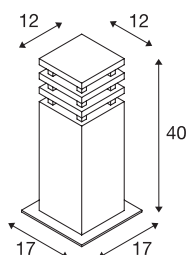

RUSTY SQUARE 40

venkovní stojací lampa, TC-DSE, IP55, hranatá, železná, korodovaná, d/š/v 12/12/40 cm, max. 11W

Přímo zaměřené stojací lampy řady RUSTY SQUARE přesvědčí nezvyklým rezavým vzhledem. Pomocí používané oceli FeCSi se vytváří působením povětrnostních poměrů kontrolovaná vrstva rzi na povrchu, která chrání vlastní povrch před další korozi. Tím je lampa unikát a je absolutní zvláštností při každé instalaci. Díky krytí IP55 je vhodná pro venkovní oblast. Volitelně jsou bodec i spojovací box k bezpečnému elektrickému připojení k dispozici v kruhovém sloupku svítidla. Elektrické připojení verzí, které jsou k dispozici, se provádí vždy k síťovému napětí 230 V.

TECHNICKÁ DATA

Č. výrobku	229420
Objímka	E27
Počet objímek	1
Kód IP	IP 55
Montáž	Nástavba
Podrobnosti montáže	Podlaha
Primární jmenovité napětí	220-240V ~50/60Hz
Třída ochrany	II
Příkon	11 W
Barva	rezavá
Svítivost	asymetrický
Výstup světla	přímé – nepřímé
Délka	12 cm
Šířka	12 cm
Výška	40 cm
Hmotnost netto	12.056 kg
Celková hmotnost	12.702 kg
BIG WHITE strana	643

Doporučená žárovka

1005290	T38 E27 , LED světelný zdroj bílý 8 W 4000 K CRI 90 240°
1005289	T38 E27 , LED světelný zdroj bílý 8 W 3000 K CRI 90 240°

Příslušenství

228730	SPOJOVACÍ BOX , 3pólový, IP68
229422	TRN DO země , pozinkovaná ocel, 50 cm