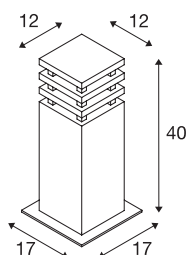

RUSTY® 40

Outdoor Standleuchte, TC-DSE, IP55, eckig, stahl gerostet, L/B/H 12/12/40 cm, max. 11W

Die direkt abstrahlenden Standleuchten der RUSTY SQUARE Serie überzeugen durch ihre außergewöhnliche Rostoptik. Durch den verwendeten FeCSi-Stahl, bildet sich durch die Witterungsverhältnisse eine kontrollierte Rostschicht auf der Oberfläche, welche die eigentliche Substanz vor weiterer Korrosion schützt. Dadurch werden die Leuchten zum Unikat und zur absoluten Besonderheit bei jeder Installation. Durch Schutzart IP55 sind sie für den Außenbereich geeignet. Optional ist ein Erdspeiß sowie eine Verbindungsbox zum sicheren, elektrischem Anschluss im Leuchterschaft verfügbar. Der elektrische Anschluss der verfügbaren Versionen erfolgt jeweils an 230V Netzspannung.

TECHNISCHE DATEN

Art. Nr.	229420
Fassung	E27
Anzahl Fassungen	1
IP Code	IP 55
Montage	Aufbau
Montagedetails	Boden
Primäre Nennspannung	220-240V ~50/60Hz
Schutzklasse	II
Wattage	11 W
Farbe	rost
Lichtstärkeverteilung	asymmetrisch
Lichtaustritt	direkt-indirekt
Länge	12 cm
Breite	12 cm
Höhe	40 cm
Nettogewicht	12.056 kg
Bruttogewicht	12.702 kg
BIG WHITE Seite	643