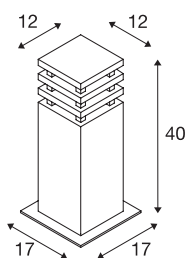

RUSTY SQUARE 40

outdoor staanlamp, TC-DSE, IP55, hoekig, ijzer ge-roest, L/B/H 12/12/40 cm, max. 11W

De direct afstralende staanlampen uit de RUSTY SQUARE reeks overtuigen door hun buitengewone roestoptiek. Op het FeCSi-stalen oppervlak vormt zich door de weersomstandigheden een gecontroleerde roestlaag, die het eigenlijke materiaal beschermt tegen verdere corrosie. Zo geven deze unieke lampen elke lichtinstallatie iets heel bijzonders. Dankzij beschermklasse IP55 zijn ze geschikt voor gebruik buiten. Als optie zijn een grondpin en een verbindingsdoos verkrijgbaar voor een veilige, elektrische aansluiting in de lampschacht. De lampen worden rechtstreeks aangesloten op 230V netspanning.

TECHNISCHE GEGEVENS

Art.nr.	229420
Fitting	E27
Aantal fittingen	1
IP-code	IP 55
Montage	opbouw
Montagebeschrijving	grond
Primaire nominale spanning	220-240V ~50/60Hz
Beschermingsklasse	II
Wattage	11 W
Kleur	roest
Lichtsterkteverdeling	asymmetrisch
Lichtuitlaat	direct-indirect
Lengte	12 cm
Breedte	12 cm
Hoogte	40 cm
Nettogewicht	12.056 kg
Brutogewicht	12.702 kg
BIG WHITE pagina	643

Aanbevolen Lichtbron

1005290	T38 E27 , led armatuur wit 8W 4000K CRI90 240°
1005289	T38 E27 , led armatuur wit 8W 3000K CRI90 240°

Toebehoren

228730	VERBINDINGSDOOS , 3-polig, IP68
229422	Grondpin , staal verzinkt, 50 cm