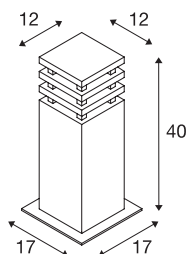

RUSTY SLOT 40

уличный напольный светильник, TC-DSE, IP55, прямоугольный, металл с эффектом ржавчины, Д/Ш/В 12/12/40 см, макс. 11 Вт

Напольные светильники отраженного света серии RUSTY SQUARE отличаются необычной оптикой с эффектом ржавчины. Используемая сталь FeCSi создает под влиянием погодных условий контролируемый слой ржавчины на поверхности, который защищает материал от дальнейшей коррозии. Это придает светильнику уникальность и превращает его в настоящую изюминку любого пространства. Светильник имеет степень защиты IP55 и может использоваться вне помещений. Опционально доступны колпачок для крепления в грунт и соединительная коробка для безопасного электрического подключения внутри стержня светильника. Светильник доступен в нескольких версиях, предназначен для подключения к электросети напряжением 230 В.

Технические характеристики

Тов. №	229420
Патрон	E27
Количество патронов	1
IP Code	IP 55
Сборка	Накладной
Детали сборки	Пол
Номинальное первичное напряжение	220-240V ~50/60Hz
Класс защиты	II
Мощность	11 W
Цвет	с эффектом ржавчины
Распределение силы света	асимметричный
Световое отверстие	прямой - отраженный
Длина	12 см
Ширина	12 см
Высота	40 см
Вес нетто	12.056 kg
вес брутто	12.702 kg
BIG WHITE Seite	643