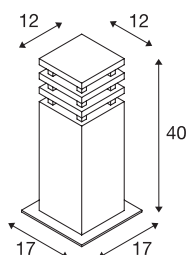

RUSTY SQUARE 40

zunanja samostoječa svetilka, TC-DSE, IP55, oglata, zarjavelo železo, D/Š/V 12/12/40 cm, maks. 11W

Samostoječe svetilke RUSTY SQUARE z neposrednim svetenjem vas bodo prepričale s svojim izjemnim rjastim videzom. FeCSi jeklo na površini ustvari rjasto prevleko, kadar je izpostavljeno vremenskim vplivom. Ta plast ščiti svetilko pred nadaljnjim rjavenjem. Tako so svetilke zanimivi unikati ne glede na to, kam jih namestite. Spadajo v zaščitni razred IP55, zato so primerne za zunanjo uporabo. Dodatno sta na voljo ozemljitveni klin in povezovalna škatla za varno hranjenje v cevi svetilke. Ta različica svetilke se priklopi na omrežje z napetostjo 230 V.

TEHNIČNI PODATKI

Št. art.	229420
Okov	E27
Število okovov	1
IP koda	IP 55
Montaža	Nadgradnja
Podrobnosti montaže	Dno
Primarna nazivna napetost	220-240V ~50/60Hz
Zaščitni razred	II
El. moč	11 W
Barva	rjasta
Razporeditev svetilnosti	nesimetrična
Svetenje	neposredno – posredno
Dolžina	12 cm
Širina	12 cm
Višina	40 cm
Neto teža	12.056 kg
Bruto teža	12.702 kg
BIG WHITE Stran	643

Priporočilo za žarnico

1005290	T38 E27 , LED-svetilo, belo 8 W 4000 K CRI90 240°
1005289	T38 E27 , LED-svetilo, belo 8 W 3000 K CRI90 240°

Dodatki

228730	POVEZOVALNA ŠKAT- LA , 3-polna, IP68
229422	Ozemijitveni klin , pocin- kano jeklo, dolžina 50 cm