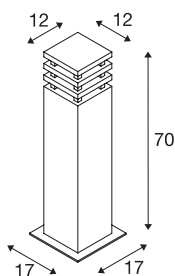

RUSTY SQUARE 70

venkovní stojací lampa, TC-DSE, IP55, hranatá, železná, korodovaná, d/š/v 12/12/71 cm, max. 11W

Přímo zaměřené stojací lampy řady RUSTY SQUARE přesvědčí nezvyklým rezavým vzhledem. Pomocí používané oceli FeCSi se vytváří působením povětrnostních poměrů kontrolovaná vrstva rzi na povrchu, která chrání vlastní povrch před další korozi. Tím je lampa unikát a je absolutní zvláštností při každé instalaci. Díky krytí IP55 je vhodná pro venkovní oblast. Volitelně jsou bodec i spojovací box k bezpečnému elektrickému připojení k dispozici v kruhovém sloupku svítidla. Elektrické připojení verzí, které jsou k dispozici, se provádí vždy k síťovému napětí 230 V.

TECHNICKÁ DATA

Č. výrobku	229421
Objímka	E27
Počet objímek	1
Kód IP	IP 55
Montáž	Nástavba
Podrobnosti montáže	Podlaha
Primární jmenovité napětí	220-240V ~50/60Hz
Třída ochrany	II
Příkon	11 W
Barva	rezavá
Svítivost	asymetrický
Výstup světla	přímé – nepřímé
Délka	12 cm
Šířka	12 cm
Výška	71 cm
Hmotnost netto	16.998 kg
Celková hmotnost	17.874 kg
BIG WHITE strana	643

Doporučená žárovka

1005290	T38 E27 , LED světelný zdroj bílý 8 W 4000 K CRI 90 240°
1005289	T38 E27 , LED světelný zdroj bílý 8 W 3000 K CRI 90 240°

Příslušenství

228730	SPOJOVACÍ BOX , 3pólový, IP68
229422	TRN DO země , pozinkovaná ocel, 50 cm