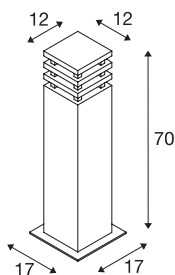

## RUSTY® 70

Outdoor Standleuchte, TC-DSE, IP55, eckig, stahl gerostet, L/B/H 12/12/71 cm, max. 11W

Die direkt abstrahlenden Standleuchten der RUSTY SQUARE Serie überzeugen durch ihre außergewöhnliche Rostoptik. Durch den verwendeten FeCSi-Stahl, bildet sich durch die Witterungsverhältnisse eine kontrollierte Rostschicht auf der Oberfläche, welche die eigentliche Substanz vor weiterer Korrosion schützt. Dadurch werden die Leuchten zum Unikat und zur absoluten Besonderheit bei jeder Installation. Durch Schutzart IP55 sind sie für den Außenbereich geeignet. Optional ist ein Erdspeiß sowie eine Verbindungsbox zum sicheren, elektrischem Anschluss im Leuchtenschaft verfügbar. Der elektrische Anschluss der verfügbaren Versionen erfolgt jeweils an 230V Netzspannung.

## TECHNISCHE DATEN

Art. Nr.	229421
Fassung	E27
Anzahl Fassungen	1
IP Code	IP 55
Montage	Aufbau
Montagedetails	Boden
Primäre Nennspannung	220-240V ~50/60Hz
Schutzklasse	II
Wattage	11 W
Farbe	rost
Lichtstärkeverteilung	asymmetrisch
Lichtaustritt	direkt-indirekt
Länge	12 cm
Breite	12 cm
Höhe	71 cm
Nettogewicht	16.998 kg
Bruttogewicht	17.874 kg
BIG WHITE Seite	643

## Zubehör

228730	VERBINDUNGSBOX , IP68, 3-polig
229422	Erdspieß , Stahl verzinkt, 50 cm