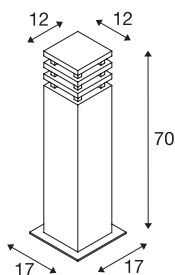

RUSTY SQUARE 70

luminaria de pie de exterior, TC-DSE, IP55, angular, acero oxidado, Lo./An./Al. 12/12/71 cm, 11 W como máximo

Las luminarias de pie radiantes directamente de la serie RUSTY SQUARE convencen por su excepcional apariencia oxidada. A través del acero FeCSi usado, se forma una película de herrumbre controlada en la superficie a través de las condiciones climáticas, cuya sustancia en sí protege de una mayor corrosión. Esto convierte a las luminarias en un ejemplar único y una característica absoluta en cada instalación. Gracias al grado de protección IP55, son aptas para su uso en exteriores. De manera opcional se encuentra disponible un piquete de puesta a tierra, así como una caja de conexión en el brazo de la luminaria, para una conexión eléctrica segura. La conexión eléctrica de las versiones disponibles se realiza a la tensión eléctrica de 230 V.

Datos técnicos

Art. N.º	229421
Casquillo	E27
Número de casquillos	1
Código IP	IP 55
Montaje	Superficie
Detalles de montaje	Suelo
Voltaje nominal primario	220-240V ~50/60Hz
Clase de protección	II
Potencia	11 W
Color	herrumbre
Distribución de la intensidad luminosa	asimétrica
Salida de la luz	Directa - indirecta
Longitud	12 cm
Anchura	12 cm
Altura	71 cm
Peso neto	16.998 kg
Peso bruto	17.874 kg
Página BIG WHITE	643

Bombilla recomendada

1005290	T38 E27 , bombilla led - blanco 8 W 4000 K CRI9-0 240°
1005289	T38 E27 , bombilla led - blanco 8 W 3000 K CRI9-0 240°

Accesorios

228730	CAJA DE CONEXIÓN , de 3 polos, IP68
229422	Piquete des puesta a tierra , acero galvanizado, 50 cm