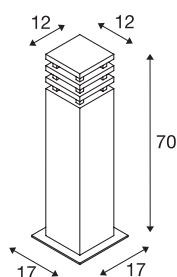

## Borne outdoor RUSTY SQUARE 70

TC-DSE, IP55, carrée, acier rouillé, 12 x 12 x 71 cm (Lxlxh), max. 11 W

Les bornes à éclairage direct de la série RUSTY SQUARE convainquent par leur aspect rouillé exceptionnel. Grâce à l'acier FeCSi utilisé et aux conditions météorologiques, une couche de rouille contrôlée se forme en surface qui protège la matière de la corrosion ultérieure. Cet aspect confère aux lampadaires un look unique et contribue à la spécificité de chaque installation. Indice de protection IP55, donc indiqué pour l'extérieur. Un piquet et une boîte de jonction sont disponibles en option pour le raccordement électrique fiable dans la tige ronde. Le raccordement électrique des modèles disponibles se fait au réseau 230 V.

## INFORMATIONS TECHNIQUES

N° art.	229421
Douille	E27
Nombre de douilles	1
Code IP	IP 55
Montage	Apparent
Infos de montage	Sol
Tension nominale primaire	220-240V ~50/60Hz
Indice de protection	II
Wattage	11 W
Coloris	rouille
Répartition de l'intensité lumineuse	asymétrique
Faisceau lumineux	direct - indirect
Longueur	12 cm
Largeur	12 cm
Hauteur	71 cm
Poids net	16.998 kg
Poids brut	17.874 kg
BIG WHITE, page	643

## Accessoires

228730	BOÎTIER DE CONNEXI- ON , 3 pôles, IP68
229422	Piquet , acier galvanisé, 50 cm