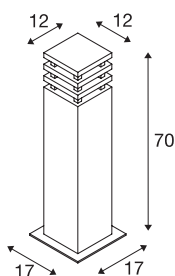

RUSTY® 70

borne extérieure, fonte rouillée, E27, 11W max, IP55

Les lampadaires à éclairage direct de la série RUSTY SQUARE séduisent par leur aspect rouillé original. Avec les intempéries, une couche de rouille contrôlée se forme à la surface de l'acier FeCSi tout en conservant la protection anti-corrosion des éléments internes. Cela fait de chaque luminaire un objet unique et vraiment original dans votre installation. Conçus pour l'extérieur grâce à l'indice de protection IP55. Accessoires disponibles en option : piquet et boîte de connexion pour un raccordement électrique sécurisé dans le pied. Le raccordement électrique des versions disponibles s'effectue sur la tension secteur 230V. Nous préconisons de rincer abondamment les luminaires après l'installation pour enlever le surplus de poudre de rouille. La rouille est un processus naturel, la texture et l'aspect évolue dans le temps selon l'exposition et les intempéries, c'est pourquoi chaque Rusty est unique.

INFORMATIONS TECHNIQUES

Réf.	229421
Douille	E27
Nombre de douilles	1
Code IP	IP 55
Montage	En saillie
Détails de montage	Sol
Tension nominale primaire	220-240V ~50/60Hz
Classe de protection	II
Puissance en watts	11 W
Coloris	rouille
Répartition de l'intensité lumineuse	asymétrique
Sortie lumineuse	direct - indirect
Longueur	12 cm
Largeur	12 cm
Hauteur	71 cm
Poids net	16.998 kg
Poids brut	17.874 kg
Page du BIG WHITE	643

Source Préconisée

1005290	T38 E27 , ampoule LED, blanc, 8 W, 4000 K, IRC90, 240°
1005289	T38 E27 , ampoule LED, blanc, 8 W, 3000 K, IRC90, 240°

Accessoires

228730	Boîte de connexion , extérieur, 3 pôles, noir, IP68
229422	Piquet , extérieur, gris argent