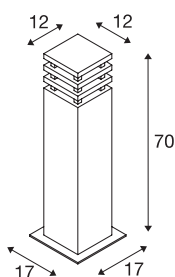

RUSTY® SQUARE 70

pullert, TC-DSE, IP55, firkantet, rustet jern, L/B/H
12/12/71 cm, maks. 11 W

Pullerter i RUSTY® SQUARE-serien avgir direkte lys og overbeviser med sin uvanlige rust-look. Bruken av FeCSI-stål gjør at det påvirkning fra vær og vind fører til at det dannes et kontrollert lag med rust på overflaten. Dette laget beskytter den egentlige substansen mot videre korrosjon. Dette gjør armaturene unike og helt spesiell i enhver installasjon. Med kapslingsklasse IP55 er de egnet til utendørs bruk. Alternativt kan du få et jordspyd samt en koblingsboks for sikker elektrisk tilkobling i armaturfoten. Alle variantene som er i handel, kobles til 230 V nettspenning.

TEKNISKE DATA

Art.nr.	229421
EL nummer	3209976
Sokkel	E27
Antall lyskilder	1
IP-kode	IP 55
Montering	Utenpåliggende montering
Montering detaljer	Gulv
Primær merkespenning	220-240V ~50/60Hz
Kapslingsgrad	II
Systemeffekt	11 W
Farge	rust
Lysstyrkefordeling	asymmetrisk
Lysåpning	direkte - indirekte
Lengde	12 cm
Bredde	12 cm
Høyde	71 cm
Nettvekt	16.998 kg
Bruttovekt	17.874 kg
BIG WHITE side	643