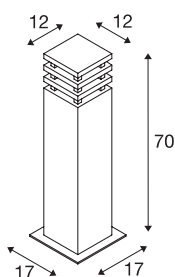

## RUSTY SQUARE 70

outdoor staanlamp, TC-DSE, IP55, hoekig, ijzer ge-roest, L/B/H 12/12/71 cm, max. 11W

De direct afstralende staanlampen uit de RUSTY SQUARE reeks overtuigen door hun buitengewone roestoptiek. Op het FeCSi-stalen oppervlak vormt zich door de weersomstandigheden een gecontroleerde roestlaag, die het eigenlijke materiaal beschermt tegen verdere corrosie. Zo geven deze unieke lampen elke lichtinstallatie iets heel bijzonders. Dankzij beschermklasse IP55 zijn ze geschikt voor gebruik buiten. Als optie zijn een grondpin en een verbindingsdoos verkrijgbaar voor een veilige, elektrische aansluiting in de lampschacht. De lampen worden rechtstreeks aangesloten op 230V netspanning.

## TECHNISCHE GEGEVENS

Art.nr.	229421
Fitting	E27
Aantal fittingen	1
IP-code	IP 55
Montage	opbouw
Montagebeschrijving	grond
Primaire nominale spanning	220-240V ~50/60Hz
Beschermingsklasse	II
Wattage	11 W
Kleur	roest
Lichtsterkteverdeling	asymmetrisch
Lichtuitlaat	direct-indirect
Lengte	12 cm
Breedte	12 cm
Hoogte	71 cm
Nettogewicht	16.998 kg
Brutogewicht	17.874 kg
BIG WHITE pagina	643

## Toebehoren

228730	VERBINDINGSDOOS , 3-polig, IP68
229422	Grondpin , staal verzinkt, 50 cm