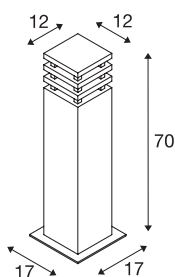

RUSTY SQUARE 70

staande buitenarmatuur, TC-DSE, IP55, rechthoekig, ijzer geroest, L/B/H 12/12/71 cm, max. 11W

De direct naar beneden schijnende staande lampen van de RUSTY SQUARE serie maken indruk door hun buitengewone roestige uitstraling. Door het gebruikte FeCSI-staal wordt door de weersomstandigheden een gecontroleerde roestlaag op het oppervlak gevormd, die het eigenlijke materiaal voor verdergaande corrosie vrijwaart. Daardoor worden de lampen uniek en vormen zij absoluut een bijzonder item bij elke installatie. Door beveiligingsklasse IP55 zijn zij geschikt voor buitengebruik. Als optie is een grondpin plus een verbindingsbox voor de veilige, elektrische aansluiting in de armatuur beschikbaar. De beschikbare versies worden steeds op 230 V netspanning aangesloten.

TECHNISCHE SPECIFICATIES

Art.nr.	229421
Fitting	E27
Aantal fittingen	1
IP-code	IP 55
Montage	Opbouw
Montagebeschrijving	Vloer
Primaire nominale spanning	220-240V ~50/60Hz
Veiligheidsklasse	II
Wattage	11 W
Kleur	roest
Lichtsterkteverdeling	asymmetrisch
Lichtval	direct - indirect
Lengte	12 cm
Breedte	12 cm
Hoogte	71 cm
Nettogewicht	16.998 kg
Brutogewicht	17.874 kg
BIG WHITE pagina	643

Aanbevolen Lichtbronnen

1005290	T38 E27 , led lichtbron wit 8W 4000K CRI90 240°
1005289	T38 E27 , led lichtbron wit 8W 3000K CRI90 240°

Accessoires

228730	VERBINDINGSBOX , 3-polig, IP68
229422	Grondpin , staal verzinkt, 50 cm