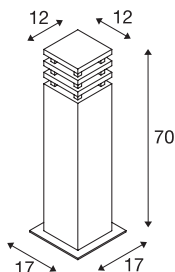

RUSTY SLOT 70

уличный напольный светильник, TC-DSE, IP55, прямоугольный, металл с эффектом ржавчины, Д/Ш/В 12/12/71 см, макс. 11 Вт

Напольные светильники отраженного света серии RUSTY SQUARE отличаются необычной оптикой с эффектом ржавчины. Используемая сталь FeCSi создает под влиянием погодных условий контролируемый слой ржавчины на поверхности, который защищает материал от дальнейшей коррозии. Это придает светильнику уникальность и превращает его в настоящую изюминку любого пространства. Светильник имеет степень защиты IP55 и может использоваться вне помещений. Опционально доступны колечки для крепления в грунт и соединительная коробка для безопасного электрического подключения внутри стержня светильника. Светильник доступен в нескольких версиях, предназначен для подключения к электросети напряжением 230 В.

Технические характеристики

Тов. №	229421
Патрон	E27
Количество патронов	1
IP Code	IP 55
Сборка	Накладной
Детали сборки	Пол
Номинальное первичное напряжение	220-240V ~50/60Hz
Класс защиты	II
Мощность	11 W
Цвет	с эффектом ржавчины
Распределение силы света	асимметричный
Световое отверстие	прямой - отраженный
Длина	12 см
Ширина	12 см
Высота	71 см
Вес нетто	16.998 kg
вес брутто	17.874 kg
BIG WHITE Seite	643