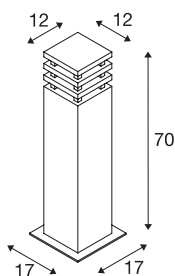

RUSTY SQUARE 70

zunanja samostoječa svetilka, TC-DSE, IP55, oglata, zarjavelo železo, D/Š/V 12/12/71 cm, maks. 11W

Samostoječe svetilke RUSTY SQUARE z neposrednim svetlenjem vas bodo prepričale s svojim izjemnim rjastim videzom. FeCSi jeklo na površini ustvari rjasto prevleko, kadar je izpostavljeno vremenskim vplivom. Ta plast ščiti svetilko pred nadaljnjim rjavenjem. Tako so svetilke zanimivi unikatni ne glede na to, kam jih namestite. Spadajo v zaščitni razred IP55, zato so primerne za zunanjo uporabo. Dodatno sta na voljo ozemljitveni klin in povezovalna škatla za varno hranjenje v cevi svetilke. Ta različica svetilke se priklapi na omrežje z napetostjo 230 V.

TEHNIČNI PODATKI

Št. art.	229421
Okov	E27
Število okovov	1
IP koda	IP 55
Montaža	Nadgradnja
Podrobnosti montaže	Dno
Primarna nazivna napetost	220-240V ~50/60Hz
Zaščitni razred	II
El. moč	11 W
Barva	rjasta
Razporeditev svetilnosti	nesimetrična
Svetenje	neposredno – posredno
Dolžina	12 cm
Širina	12 cm
Višina	71 cm
Neto teža	16.998 kg
Bruto teža	17.874 kg
BIG WHITE Stran	643

Priporočilo za žarnico

1005290	T38 E27 , LED-svetilo, belo 8 W 4000 K CRI90 240°
1005289	T38 E27 , LED-svetilo, belo 8 W 3000 K CRI90 240°

Dodatki

228730	POVEZOVALNA ŠKAT- LA , 3-polna, IP68
229422	Ozemijitveni klin , pocin- kano jeklo, dolžina 50 cm