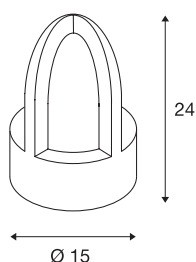

RUSTY CONE

luminaria de pie de exterior, C35, redonda, acero oxidado, Ø/AI. 15/24 cm, 40 W como máximo, IP54

Las luminarias de pie radiantes directamente de la serie RUSTY CONE convencen por su excepcional apariencia oxidada. A través del acero FeCSi usado, se forma una película de herrumbre controlada en la superficie a través de las condiciones climáticas, cuya sustancia en sí protege de una mayor corrosión. Esto convierte a las luminarias en un ejemplar único y una característica absoluta en cada instalación. Gracias al grado de protección IP55, son aptas para su uso en exteriores. De manera opcional se encuentra disponible un piquete de puesta a tierra, así como una caja de conexión en el brazo de la luminaria, para una conexión eléctrica segura. La conexión eléctrica de las versiones disponibles se realiza a la tensión eléctrica de 230 V.

Datos técnicos

Art. N.º	229430
Casquillo	E14
Bombilla	C35
Número de casquillos	1
Bombilla(s) incluida(s)	No
Código IP	IP 54
Clase de resistencia al impacto	IK 02
Resistencia al impacto	0.2 Joule
Montaje	Superficie
Detalles de montaje	Suelo
Voltaje nominal primario	220-240V ~50/60Hz
Clase de protección	I
Potencia	40 W
Color	herrumbre
Distribución de la intensidad luminosa	asimétrica
Salida de la luz	Directa - indirecta
Altura	24 cm
Diámetro	15 cm
Peso neto	8.11 kg
Peso bruto	8.559 kg
Página BIG WHITE	645

Bombilla recomendada

1005285	C35 E14 , bombilla led transparente-opalina 4,2 W 2700 K CRI90 320°
1005284	C35 E14 , bombilla led transparente 4,2 W 2700 K CRI90 320°