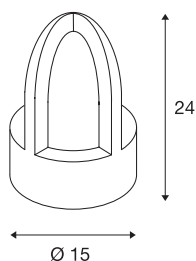

RUSTY CONE

zunanja samostoječa svetilka, C35, okrogla, rjasto železo, Ø/V 15/24 cm, maks. 40 W, IP54

Samostoječe svetilke linije RUSTY CONE z neposrednim svetenjem vas bodo prepričale s svojim izjemnim rjastim videzom. FeCSi jeklo na površini ustvari rjasto prevleko, kadar je izpostavljeno vremenskim vplivom. Ta plast ščiti svetilko pred nadaljnjim rjavenjem. Tako so svetilke zanimivi unikatni ne glede na to, kam jih namestite. Spadajo v zaščitni razred IP55, zato so primerne za zunanjo uporabo. Dodatno sta na voljo ozemljitveni klin in povezovalna škatla za varno hranjenje v cevi svetilke. Ta različica svetilke se priklapi na omrežje z napetostjo 230 V.

TEHNIČNI PODATKI

Št. art.	229430
Okov	E14
Žarnica	C35
Število okovov	1
Priložene žarnice	Ne
IP koda	IP 54
Kategorija odpornosti proti udarcem	IK 02
Odpornost proti udaru	0.2 Joule
Montaža	Nadgradnja
Podrobnosti montaže	Dno
Primarna nazivna napetost	220-240V ~50/60Hz
Zaščitni razred	I
El. moč	40 W
Barva	rjasta
Razporeditev svetilnosti	nesimetrična
Svetenje	neposredno – posredno
Višina	24 cm
Premer	15 cm
Neto teža	8.11 kg
Bruto teža	8.559 kg
BIG WHITE Stran	645

Priporočilo za žarnico

1005285	C35 E14 , LED-svetilo, v izgledu ledu 4,2 W 2700 K CRI90 320°
1005284	C35 E14 , LED-svetilo, transparentno 4,2 W 2700 K CRI90 320°