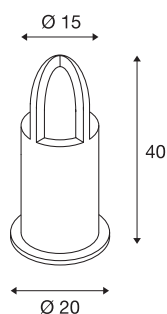

RUSTY® CONE 40

Outdoor Standleuchte, TC-DSE, IP54, rund, stahl gerostet, Ø/H 15/40 cm, max. 11W

Die direkt abstrahlenden Standleuchten der RUSTY CONE Serie überzeugen durch ihre außergewöhnliche Rostoptik. Durch den verwendeten FeCSI-Stahl, bildet sich durch die Witterungsverhältnisse eine kontrollierte Rostschicht auf der Oberfläche, welche die eigentliche Substanz vor weiterer Korrosion schützt. Dadurch werden die Leuchten zum Unikat und zur absoluten Besonderheit bei jeder Installation. Durch Schutzart IP55 sind sie für den Außenbereich geeignet. Optional ist ein Erdspieß sowie eine Verbindungsbox zum sicheren, elektrischem Anschluss im Leuchterschaft verfügbar. Der elektrische Anschluss der verfügbaren Versionen erfolgt jeweils an 230V Netzspannung.

TECHNISCHE DATEN

Art. Nr.	229431
Fassung	E27
Anzahl Fassungen	1
IP Code	IP 54
Schlagfestigkeitsklasse	IK 02
Montage	Aufbau
Montagedetails	Boden
Primäre Nennspannung	220-240V ~50/60Hz
Schutzklasse	II
Wattage	11 W
Farbe	rost
Lichtstärkeverteilung	asymmetrisch
Lichtaustritt	direkt-indirekt
Höhe	40 cm
Durchmesser	15 cm
Nettogewicht	11.308 kg
Bruttogewicht	12.028 kg
BIG WHITE Seite	645

Leuchtmittlempfehlung

1005290	T38 E27 , LED Leuchtmittel weiß 8W 4000K CRI90 240°
1005289	T38 E27 , LED Leuchtmittel weiß 8W 3000K CRI90 240°

Zubehör

228730	VERBINDUNGSBOX , IP68, 3-polig
229423	ERDSPIESS , für RUSTY CONE 40 und RUSTY CONE 70, Stahl verzinkt, 50 cm