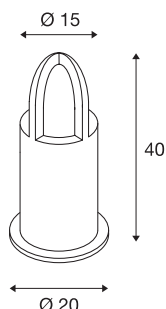

RUSTY CONE 40

luminaria de pie de exterior, TC-DSE, IP54, redonda, acero oxidado, Ø/AI. 15/40 cm, 11 W como máximo

Las luminarias de pie radiantes directamente de la serie RUSTY CONE convencen por su excepcional apariencia oxidada. A través del acero FeCSi usado, se forma una película de herrumbre controlada en la superficie a través de las condiciones climáticas, cuya sustancia en sí protege de una mayor corrosión. Esto convierte a las luminarias en un ejemplar único y una característica absoluta en cada instalación. Gracias al grado de protección IP55, son aptas para su uso en exteriores. De manera opcional se encuentra disponible un piquete de puesta a tierra, así como una caja de conexión en el brazo de la luminaria, para una conexión eléctrica segura. La conexión eléctrica de las versiones disponibles se realiza a la tensión eléctrica de 230 V.

Datos técnicos

Art. N.º	229431
Casquillo	E27
Número de casquillos	1
Código IP	IP 54
Clase de resistencia al impacto	IK 02
Montaje	Superficie
Detalles de montaje	Suelo
Voltaje nominal primario	220-240V ~50/60Hz
Clase de protección	II
Potencia	11 W
Color	herrumbre
Distribución de la intensidad luminosa	asimétrica
Salida de la luz	Directa - indirecta
Altura	40 cm
Diámetro	15 cm
Peso neto	11.308 kg
Peso bruto	12.028 kg
Página BIG WHITE	645

Bombilla recomendada

1005290	T38 E27 , bombilla led - blanco 8 W 4000 K CRI9-0 240°
1005289	T38 E27 , bombilla led - blanco 8 W 3000 K CRI9-0 240°

Accesorios

228730	CAJA DE CONEXIÓN , de 3 polos, IP68
229423	PIQUETE DE PUESTA A TIERRA , para RUSTY CONE 40 y RUSTY CONE 70, acero galvanizado, 50 cm