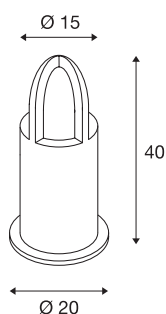

RUSTY CONE 40

staande buitenlamp, TC-DSE, IP54, rond, eisen ge-roest, Ø/H 15/40 cm, max. 11 W

De direct naar beneden schijnende staande lampen van de RUSTY CONE serie maken indruk door hun buitengewone roestige uitstraling. Door het gebruikte FeCSI-staal wordt door de weersomstandigheden een gecontroleerde roestlaag op het oppervlak gevormd, die het eigenlijke materiaal voor verdergaande corrosie vrijwaart. Daardoor worden de lampen uniek en vormen zij absoluut een bijzonder item bij elke installatie. Door beveiligingsklasse IP55 zijn zij geschikt voor buitengebruik. Als optie is een grondpin plus een verbindingsbox voor de veilige, elektrische aansluiting in de armatuur beschikbaar. De beschikbare versies worden steeds op 230 V netspanning aangesloten.

TECHNISCHE SPECIFICATIES

Art.nr.	229431
Fitting	E27
Aantal fittingen	1
IP-code	IP 54
Slagvastheidsklasse	IK 02
Montage	Opbouw
Montagebeschrijving	Vloer
Primaire nominale spanning	220-240V ~50/60Hz
Veiligheidsklasse	II
Wattage	11 W
Kleur	roest
Lichtsterkteverdeling	asymmetrisch
Lichtval	direct - indirect
Hoogte	40 cm
Diameter	15 cm
Nettogewicht	11.308 kg
Brutogewicht	12.028 kg
BIG WHITE pagina	645

Aanbevolen Lichtbronnen

1005290	T38 E27 , led lichtbron wit 8W 4000K CRI90 240°
1005289	T38 E27 , led lichtbron wit 8W 3000K CRI90 240°

Accessoires

228730	VERBINDINGSBOX , 3-polig, IP68
229423	GRONDPIN , voor RUS- TY CONE 40 en RUSTY CONE 70, verzinkt staal, 50 cm