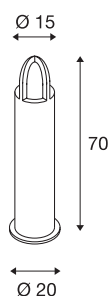

RUSTY CONE 70

venkovní stojací lampa, TC-DSE, IP54, kulatá, rezavé ocel, Ø/V 15/70 cm, max. 11 W

Přímo zaměřené stojací lampy řady RUSTY CONE přesvědčí nezvyklým rezavým vzhledem. Tato se dosahuje pomocí speciální chemické úpravy používané oceli FeCSi. Tím je svítidlo unikátní a je absolutní zvláštností při každé instalaci. Díky krytí IP54 je vhodná pro venkovní oblast. Volitelně jsou bodec i spojovací box k bezpečnému elektrickému připojení k dispozici s kruhovým sloupkem svítidla. Připojení dvou verzí, které jsou k dispozici, se provádí vždy k síťovému napětí 230 V. Řada RUSTY CONE obsahuje dále podlahová svítidla a tím je univerzálně použitelná.

TECHNICKÁ DATA

Č. výrobku	229432
Objímka	E27
Počet objímek	1
Kód IP	IP 54
Třída rázové pevnosti	IK 02
Montáž	Nástavba
Podrobnosti montáže	Podlaha
Primární jmenovité napětí	220-240V ~50/60Hz
Třída ochrany	II
Příkon	11 W
Barva	rezavá
Svítivost	asymetrický
Výstup světla	přímé – nepřímé
Výška	70 cm
Průměr	15 cm
Hmotnost netto	16.606 kg
Celková hmotnost	17.627 kg
BIG WHITE strana	645

Doporučená žárovka

1005290	T38 E27 , LED světelný zdroj bílý 8 W 4000 K CRI 90 240°
1005289	T38 E27 , LED světelný zdroj bílý 8 W 3000 K CRI 90 240°

Příslušenství

228730	SPOJOVACÍ BOX , 3pólový, IP68
229423	TRN DO země , pro RUSTY CONE 40 a RUSTY CONE 70, pozinkovaná ocel, 50 cm