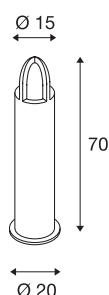

RUSTY® CONE 70

borne extérieure, rouille, E27, 11W max, IP54

Les lampadaires à éclairage direct de la série RUSTY CONE séduisent par leur aspect rouillé original. Il est obtenu par un traitement chimique spécial de l'acier FeCSi utilisé. Cela fait de chaque luminaire un objet unique et vraiment original dans votre installation. Adapté pour l'extérieur grâce à l'indice de protection IP54. Accessoires disponibles en option : piquet et boîte de connexion pour un raccordement électrique sécurisé dans le pied rond. Raccordement électrique des deux versions disponibles sur tension secteur 230V. La gamme RUSTY CONE comporte également des projecteurs et peut donc être utilisée partout. Nous préconisons de rincer abondamment les luminaires après l'installation pour enlever le surplus de poudre de rouille. La rouille est un processus naturel, la texture et l'aspect évolue dans le temps selon l'exposition et les intempéries, c'est pourquoi chaque Rusty est unique.

INFORMATIONS TECHNIQUES

Réf.	229432
Douille	E27
Nombre de douilles	1
Code IP	IP 54
Classe de résistance aux chocs	IK 02
Montage	En saillie
Détails de montage	Sol
Tension nominale primaire	220-240V ~50/60Hz
Classe de protection	II
Puissance en watts	11 W
Coloris	rouille
Répartition de l'intensité lumineuse	asymétrique
Sortie lumineuse	direct - indirect
Hauteur	70 cm
Diamètre	15 cm
Poids net	16.606 kg
Poids brut	17.627 kg
Page du BIG WHITE	645

Source Préconisée

1005290	T38 E27 , ampoule LED, blanc, 8 W, 4000 K, IRC90, 240°
1005289	T38 E27 , ampoule LED, blanc, 8 W, 3000 K, IRC90, 240°

Accessoires

228730	Boîte de connexion , extérieur, 3 pôles, noir, IP68
229423	Piquet , extérieur, gris argent