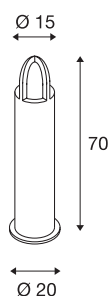

RUSTY® CONE 70

pullert, TC-DSE, IP54, rund, rustent jern, Ø/H 15/70 cm, maks. 11 W

Pullerter i RUSTY® CONE-serien avgir direkte lys og overbeviser med sin uvanlige rust-look. Dette oppnås med en spesiell kjemisk behandling av FeCSi-stålet som er brukt i armaturet. Dette gjør armaturene unike og helt spesielle i enhver installasjon. Med kapslingsklasse IP54 er den egnet til utendørs bruk. Alternativt kan du få et jordspyd samt koblingsboks for sikker elektrisk tilkobling i den runde armaturfoten. Alle variantene som er i handel, kobles til 230 V nettspenning. RUSTY® CONE-serien omfatter også gulvarmatur og egner seg dermed til bruk overalt.

TEKNISKE DATA

Art.nr.	229432
EL nummer	3209980
Sokkel	E27
Antall lyskilder	1
IP-kode	IP 54
Slagfasthetsklasse	IK 02
Montering	Utenpåliggende montering
Montering detaljer	Gulv
Primær merkespenning	220-240V ~50/60Hz
Kapslingsgrad	II
Systemeffekt	11 W
Farge	rust
Lysstyrkefordeling	asymmetrisk
Lysåpning	direkte - indirekte
Høyde	70 cm
Diameter	15 cm
Nettvekt	16.606 kg
Bruttovekt	17.627 kg
BIG WHITE side	645