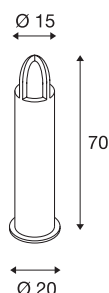

RUSTY CONE 70

luminária de apoio para exteriores, TC-DSE, IP54, redonda, aço enferrujado, Ø/A 15/70 cm, máx. 11W

As luminárias de apoio de projeção direta da série RUSTY CONE persuadem através da sua aparência de ferrugem invulgar. Esta é alcançada através do tratamento especial químico do aço FeCSi utilizado. Desta forma, este objeto de iluminação torna-se exclusivo e absolutamente especial em cada instalação. Devido à sua classe de proteção IP54, é adequada para áreas exteriores. Opcionalmente, existe uma estaca e uma caixa de ligação para uma ligação elétrica segura na luminária redonda. A ligação dos dois modelos disponíveis é respetivamente efetuada a uma tensão de rede de 230V. A série RUSTY CONE inclui além disso luminárias de chão, sendo por isso universalmente utilizável.

DADOS TÉCNICOS

Ref. n.º	229432
Casquilho	E27
Número de tomadas	1
IP Code	IP 54
Classe de resistência ao impacto	IK 02
Montagem	Montagem à superfície
Pormenores da montagem	Chão
Tensão nominal primária	220-240V ~50/60Hz
Classe de proteção	II
Potência	11 W
Cor	ferrugem
Distribuição da intensidade luminosa	assimétrico
Saída de luz	direto-indireto
Altura	70 cm
Diâmetro	15 cm
Peso líquido	16.606 kg
Peso bruto	17.627 kg
Página BIG WHITE	645

Recomendações

1005290	T38 E27 , fonte de luz LED branco 8 W 4000 K CRI90 240°
1005289	T38 E27 , fonte de luz LED branco 8 W 3000 K CRI90 240°

Acessórios

228730	CAIXA DE LIGAÇÃO , 3 polos, IP68
229423	ESTACA para RUSTY CONE 40 e RUSTY CO- NE 70 , aço galvanizado, 50 cm