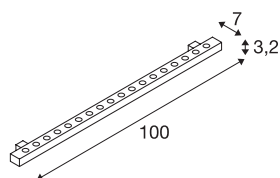

GALEN LED-PROFIL

venkovní fasádní svítidlo, LED, 6500K, IP65, 1 m, stříbrošedé, 25 W

Hliníkový profil osazený 18 vysoce výkonnými PowerLED. Pomocí již namontovaného montážního držáku lze provést montáž přímo na zeď, strop a podlahu. Díky krytí IP55 je výkyvný profil vhodný také pro venkovní oblast. Profil v teplé bílé barvě a barvě denního světla se k síti stejnosměrného napětí 24 V připojí pomocí vestavěného přívodu. Toto svítidlo obsahuje vestavěné žárovky LED.

TECHNICKÁ DATA

Č. výrobku	229481
Otočné nebo výkyvné	výkyvné
Kód IP	IP 65
Montáž	Nástavba
Podrobnosti montáže	Strop, Podlaha, Stěna
Primární jmenovité napětí	24V
Třída ochrany	III
Příkon	23 W
Minimální teplota prostředí	-20 °C
Maximální teplota prostředí	45 °C
Lumen	1400 lm
Teplota barvy světla	6500 Kelvin
Úhel záření	25 °
Barva	šedá
CRI	80
Data LXXBXX	L70B50
Životnost	30000 h
Výstup světla	přímé
Šířka	100 cm
Výška	3.2 cm
Hloubka	7 cm
Hmotnost netto	1.644 kg